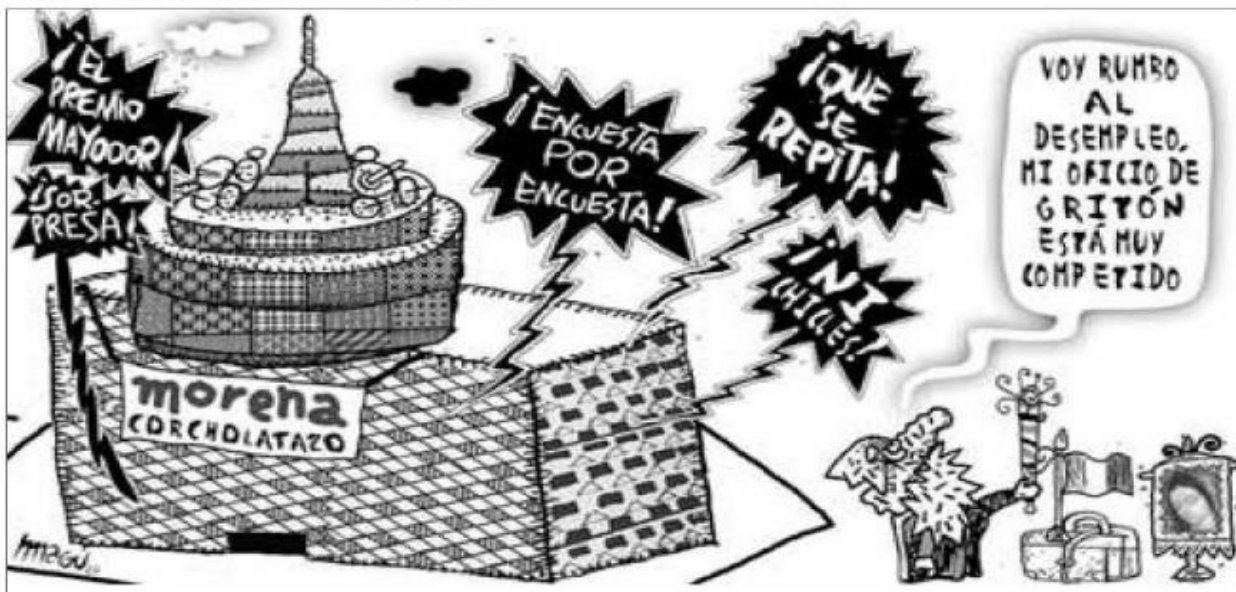

RAPÉ/EL BERRINCHE DE UN MACHITO

MILENIO

TACHO/A NIVEL FEDERAL

★ ENTREGA del BASTÓN de MANDO

SOLO ♦ PIEZA REBELDE

MARCELO EBRARD

TALAMONTES, EN LA MIRA

PALOMO

SOLIS

Nuevo tono en la paleta del artista: Azul Aire Limpio.

Nuevo rescate a Pemex

GALINDO Eterno proceso

KEMCHS Triunfo cantado

PROBLEMAS METODOLÓGICOS ● EL FIGÓN

GRITOS DE SOBRA ● MAGÚ

LA CLÁSICA ● ROCHA

APROVECHANDO ● HERNÁNDEZ

"La Corcholata"

Nerilicón

Ungida

Chavo del Toro

UNGIDA
Chavo del Toro

Entrega

Perujo