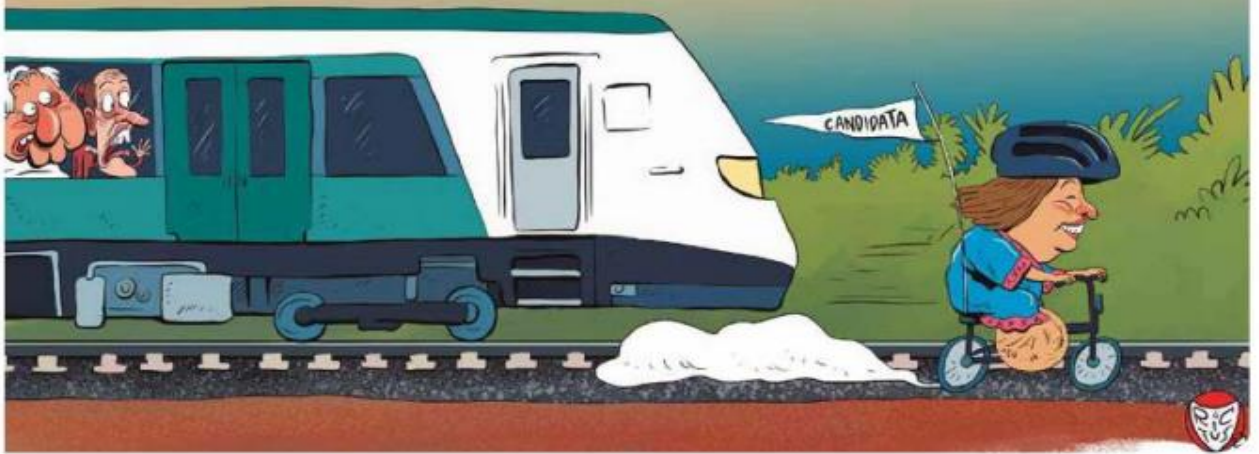

RAPÉ/ASÍ NO SE PUEDE

TACHO/URIEL CARMONA, FISCAL DE MORELOS

MILENIO

XOCHITLMANÍA

LA MAREA ROSA Y EL LASTRE...

EXTREMOS

EXCELSIOR

LLERA

ATAQUES RUSOS EN EL DANUBIO

LA DELANTERA -

Chingón

Xochitl Va

EL FINANCIERO

HELIOFLORES Antidemocracia amplia

WALDO Florecida

EJEMPLO A SEGUIR ● ROCHA

SEPTIEMBRE AGITADO ● MAGÚ

EN ESE ORDEN ● HERNÁNDEZ

Lajornada

EL VAR DE TRINO

LA PRENSA

¿EnXilado?

Chavo del Toro

Ganso laqueado