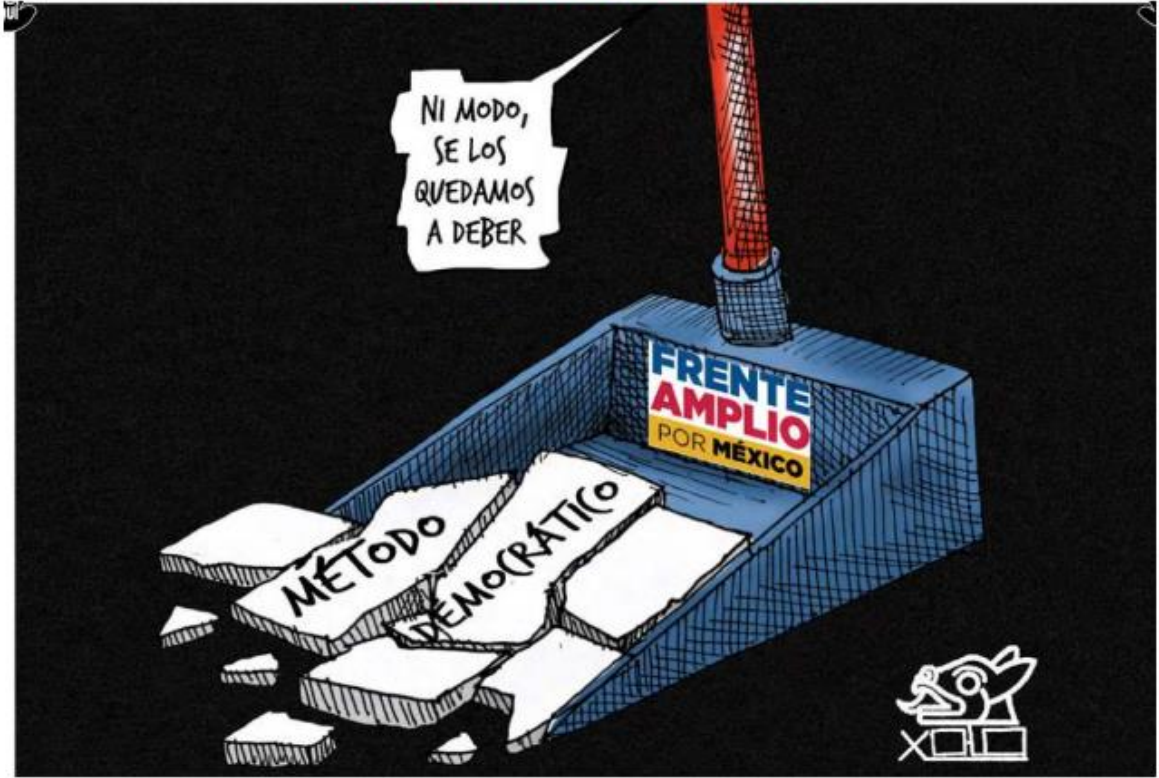

RAPÉ/TRAGICOMEDIA

EL PAÍS DE NUNCA JABAZ/PLAN H

REFORMA

DESENLACE ARREGLADO ● ROCHA

ESE APOYO SÍ SE VE ● HERNÁNDEZ

LA CORTE DE LOS MILLONES ● EL FIGÓN

LOS PATRIARCAS HABLAN ● MAGÚ

OFRENDA A XÓCHITL

E.ROCHA

COLO ♦ PARA LA PRÓXIMA

GREGORIO

LA MANO QUE MECE LA CUNA

PALOMO

SOLIS

La llave

GALINDO En campaña

KEMCHS Estrategia política

Amlito Morena

Nerilicón

Xóchitl ¡Vaaaaaaaaaaaaah!

Chavo del Toro

El Sol de México

'MAS VALE SOLO'